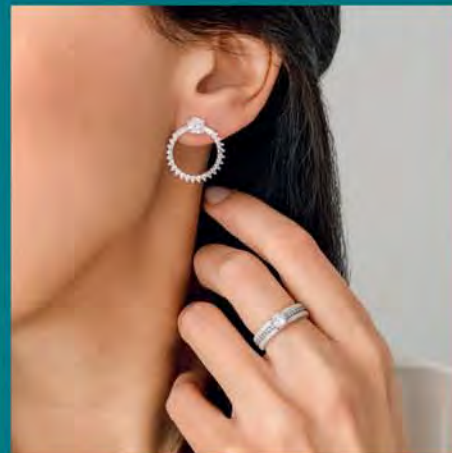

Créoles argent,
zirconias, Ø 15 mm

32 €

C2297

Collier argent, zirconias,
réglable de 40 à 45 cm

35 €

C1912

Collier argent, zirconias,
réglable de 42 à 45 cm

39 €

LES 3 BAGUES

A3371

Ensemble de 3 bagues argent,
céramique, zirconias, taille 50 à 62

27,90 €

B2355

Bracelet argent, zirconias,
réglable de 15 à 19 cm

32,90 €

B2025

Bracelet argent, zirconias,
réglable de 15 à 19 cm

29 €

D3022

Boucles d'oreilles
plaqué argent, zirconias

32 €

B2654
Manchette acier,
Ø 60 mm

Le sautoir

L'ENSEMBLE