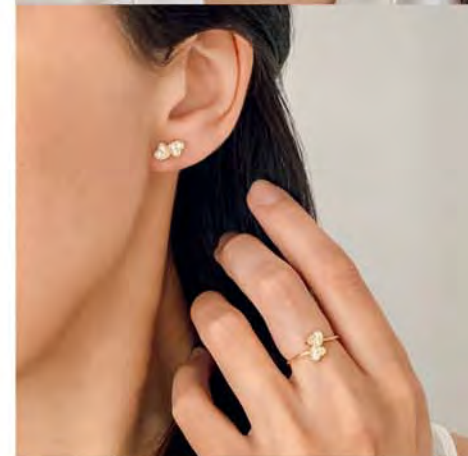

C2651

Collier doré, zirconia,
réglable de 40 à 45 cm

29,90 €

C2705

Collier doré, zirconias,
réglable de 40 à 45 cm

28 €

A3502

Bague plaqué or, zirconias,
taille 50 à 60

28 €

A3520

Bague plaqué or, zirconias,
taille 50 à 60

32,90 €

D2651

Boucles d'oreilles
plaqué or, zirconias

25,90 €

D3706

Boucles d'oreilles
dorées, zirconias

29,90 €

A3385

Bague plaqué or, zirconias,
taille 52 à 62

23,90 €

C2605

Chaîne de cheville dorée, zirconia, réglable de 23 à 26 cm

24,90 €

C2580

Chaîne de cheville dorée, zirconias, réglable de 23 à 26 cm

Chaînes de cheville

34,90 €

D3636
Boucles d'oreilles
argent, zirconias

32,90 €

C2650
Collier argent, zirconias,
réglable de 40 à 45 cm

39 €