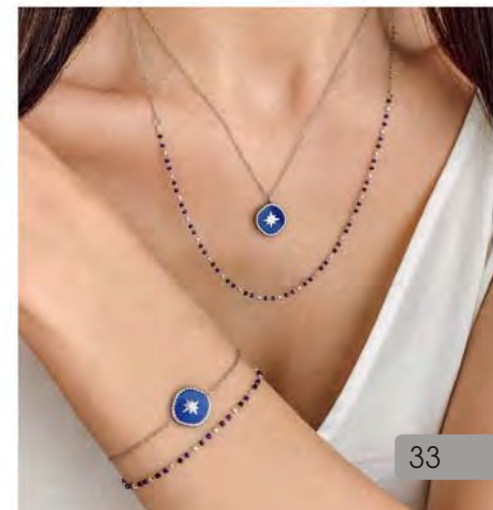

A2627

Bague acier,
taille 52 à 60

28 €

D3529

Créoles acier,
émail, Ø 40 mm

Bijoux en taille réelle

Collier double

35 €

C2557

Collier double acier, miyuki,
réglable de 40 à 45 cm

29 €

B2957

Bracelet double acier, miyuki,
réglable de 16 à 19 cm

Le sautoir

33,90 €

C2315