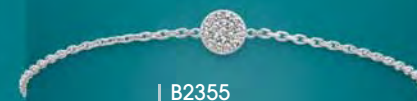

27,90 €

B2355

Bracelet argent, zirconias,
réglable de 15 à 19 cm