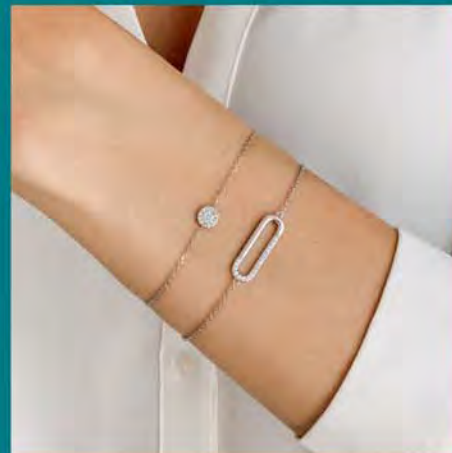

37,90 €

LA BAGUE AU CHOIX
Bague argent,
zirconias, taille 50 à 64

32,90 €

C2052

Collier argent, zirconias,
réglable de 40 à 44 cm

29,90 €

D3051

Boucles d'oreilles
argent, zirconias

28,90 €

A2389

Bague argent, zirconias,
taille 50 à 60

29 €

A3045

Bague argent, zirconias,
taille 50 à 62

29,90 €

D3169

Créoles argent,
zirconias, Ø 15 mm

32 €

C2297

Collier argent, zirconias,
réglable de 40 à 45 cm

35 €

C1912

Collier argent, zirconias,
réglable de 42 à 45 cm

39 €