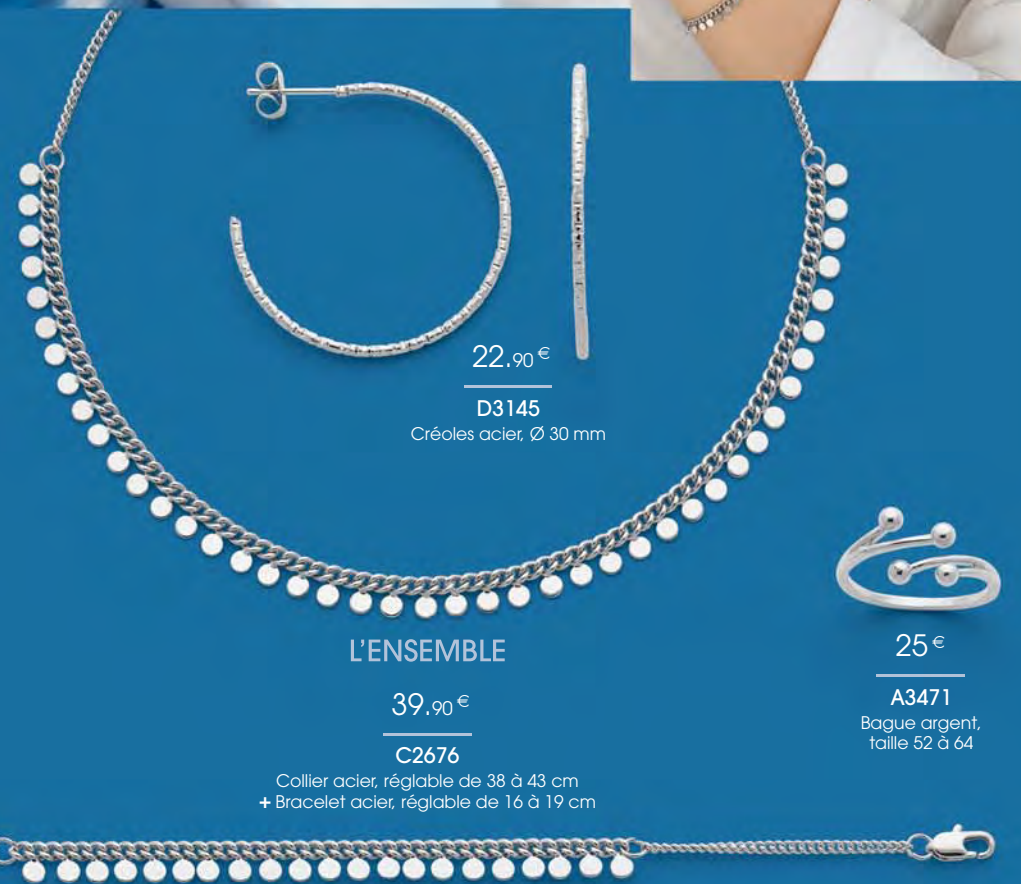

Bracelet argent, zirconias,
réglable de 15 à 19 cm

29 €

D3022

Boucles d'oreilles
plaqué argent, zirconias

32 €

B2654
Manchette acier,
Ø 60 mm

Le sautoir

L'ENSEMBLE

39.90 €

C2513
Sautoir acier, réglable de 70 à 75 cm
+ Boucles d'oreilles acier, Ø 40 mm

29.90 €

D3068
Boucles d'oreilles acier,
nacre, émail

35 €

C2103
Collier acier, nacre, émail,
réglable de 40 à 45 cm

29 €

B2589
Bracelet acier, nacre, émail,
coton, réglable de 16 à 20 cm

Bijoux en taille réelle

29 €

A3400
Bague acier, lapis-lazuli,
taille 52 à 60

32 €

A2575
Bague acier, nacre,
taille 52 à 62

L'ENSEMBLE

32,90 €

C2678
Collier acier, miyuki, réglable de 40 à 45 cm
+ Bracelet acier, miyuki, réglable de 16 à 19,5 cm

22,90 €

D3145
Créoles acier, Ø 30 mm

L'ENSEMBLE

39,90 €

C2676
Collier acier, réglable de 38 à 43 cm
+ Bracelet acier, réglable de 16 à 19 cm