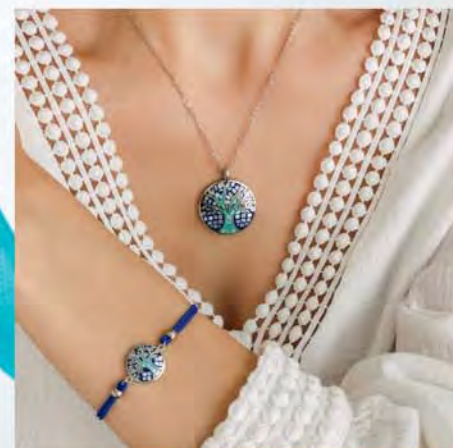

Bracelet argent, zirconias,
réglable de 15 à 19 cm

29 €

D3022

Boucles d'oreilles
plaqué argent, zirconias

32 €

B2654
Manchette acier,
Ø 60 mm

Le sautoir

L'ENSEMBLE

39.90 €

C2513
Sautoir acier, réglable de 70 à 75 cm
+ Boucles d'oreilles acier, Ø 40 mm

29.90 €

D3068
Boucles d'oreilles acier,
nacre, émail

35 €

C2103
Collier acier, nacre, émail,
réglable de 40 à 45 cm

29 €

B2589
Bracelet acier, nacre, émail,
coton, réglable de 16 à 20 cm

Bijoux en taille réelle

29 €

A3400
Bague acier, lapis-lazuli,
taille 52 à 60

32 €

A2575
Bague acier, nacre,
taille 52 à 62

L'ENSEMBLE

32,90 €