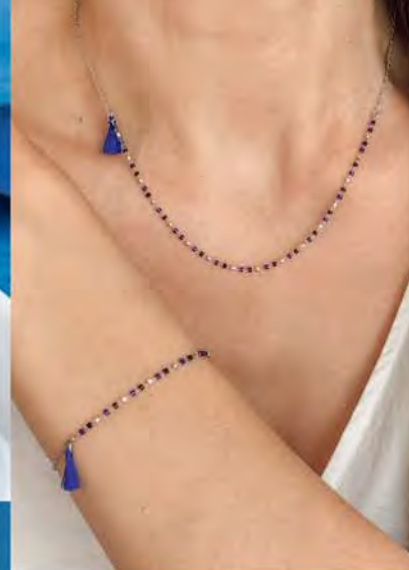

B2589
Bracelet acier, nacre, émail,
coton, réglable de 16 à 20 cm

Bijoux en taille réelle

29 €

A3400
Bague acier, lapis-lazuli,
taille 52 à 60

32 €

A2575
Bague acier, nacre,
taille 52 à 62

L'ENSEMBLE

32,90 €