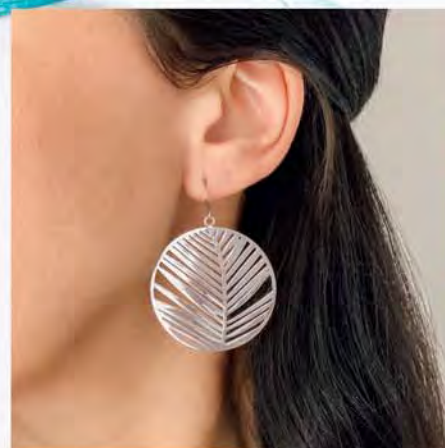

Bracelet argent, zirconias,
réglable de 15 à 19 cm

29 €

D3022

Boucles d'oreilles
plaqué argent, zirconias

32 €

B2654
Manchette acier,
Ø 60 mm

Le sautoir

L'ENSEMBLE

39.90 €

C2513
Sautoir acier, réglable de 70 à 75 cm
+ Boucles d'oreilles acier, Ø 40 mm

29.90 €

D3068
Boucles d'oreilles acier,
nacre, émail

35 €

C2103
Collier acier, nacre, émail,
réglable de 40 à 45 cm

29 €

B2589
Bracelet acier, nacre, émail,
coton, réglable de 16 à 20 cm

Bijoux en taille réelle

29 €

A3400
Bague acier, lapis-lazuli,
taille 52 à 60

32 €

A2575
Bague acier, nacre,
taille 52 à 62

L'ENSEMBLE

32,90 €