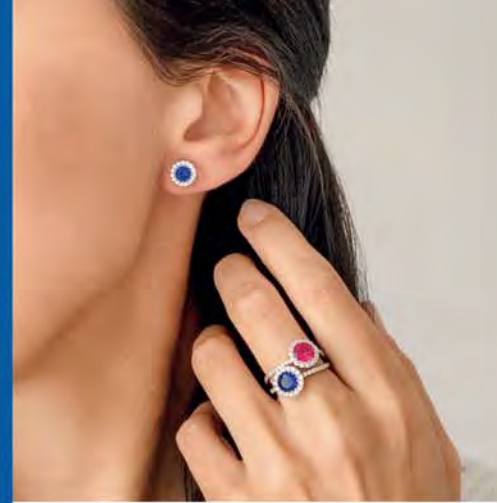

Boucles d'oreilles
dorées, zirconias

29,90 €

A3385

Bague plaqué or, zirconias,
taille 52 à 62

23,90 €

C2605

Chaîne de cheville dorée, zirconia, réglable de 23 à 26 cm

24,90 €

C2580

Chaîne de cheville dorée, zirconias, réglable de 23 à 26 cm

Chaînes de cheville

34,90 €

D3636
Boucles d'oreilles
argent, zirconias

32,90 €

C2650
Collier argent, zirconias,
réglable de 40 à 45 cm

39 €

C2209
Collier argent, zirconias,
réglable de 40 à 45 cm

29,90 €

D2594
Boucles d'oreilles
argent, zirconias

26,90 €

A3260
Solitaire argent, zirconia,
taille 50 à 62

38 €

C1904
Collier argent, zirconias,
réglable de 42 à 45 cm