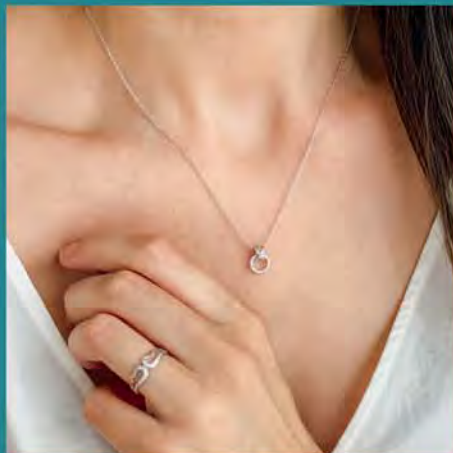

Créoles argent,
zirconias, Ø 15 mm

32 €

C2297

Collier argent, zirconias,
réglable de 40 à 45 cm

35 €

C1912

Collier argent, zirconias,
réglable de 42 à 45 cm

39 €

LES 3 BAGUES

A3371

Ensemble de 3 bagues argent,
céramique, zirconias, taille 50 à 62

27,90 €

B2355

Bracelet argent, zirconias,
réglable de 15 à 19 cm

32,90 €

B2025

Bracelet argent, zirconias,
réglable de 15 à 19 cm

29 €

D3022

Boucles d'oreilles
plaqué argent, zirconias

32 €

B2654
Manchette acier,
Ø 60 mm

Le sautoir

L'ENSEMBLE